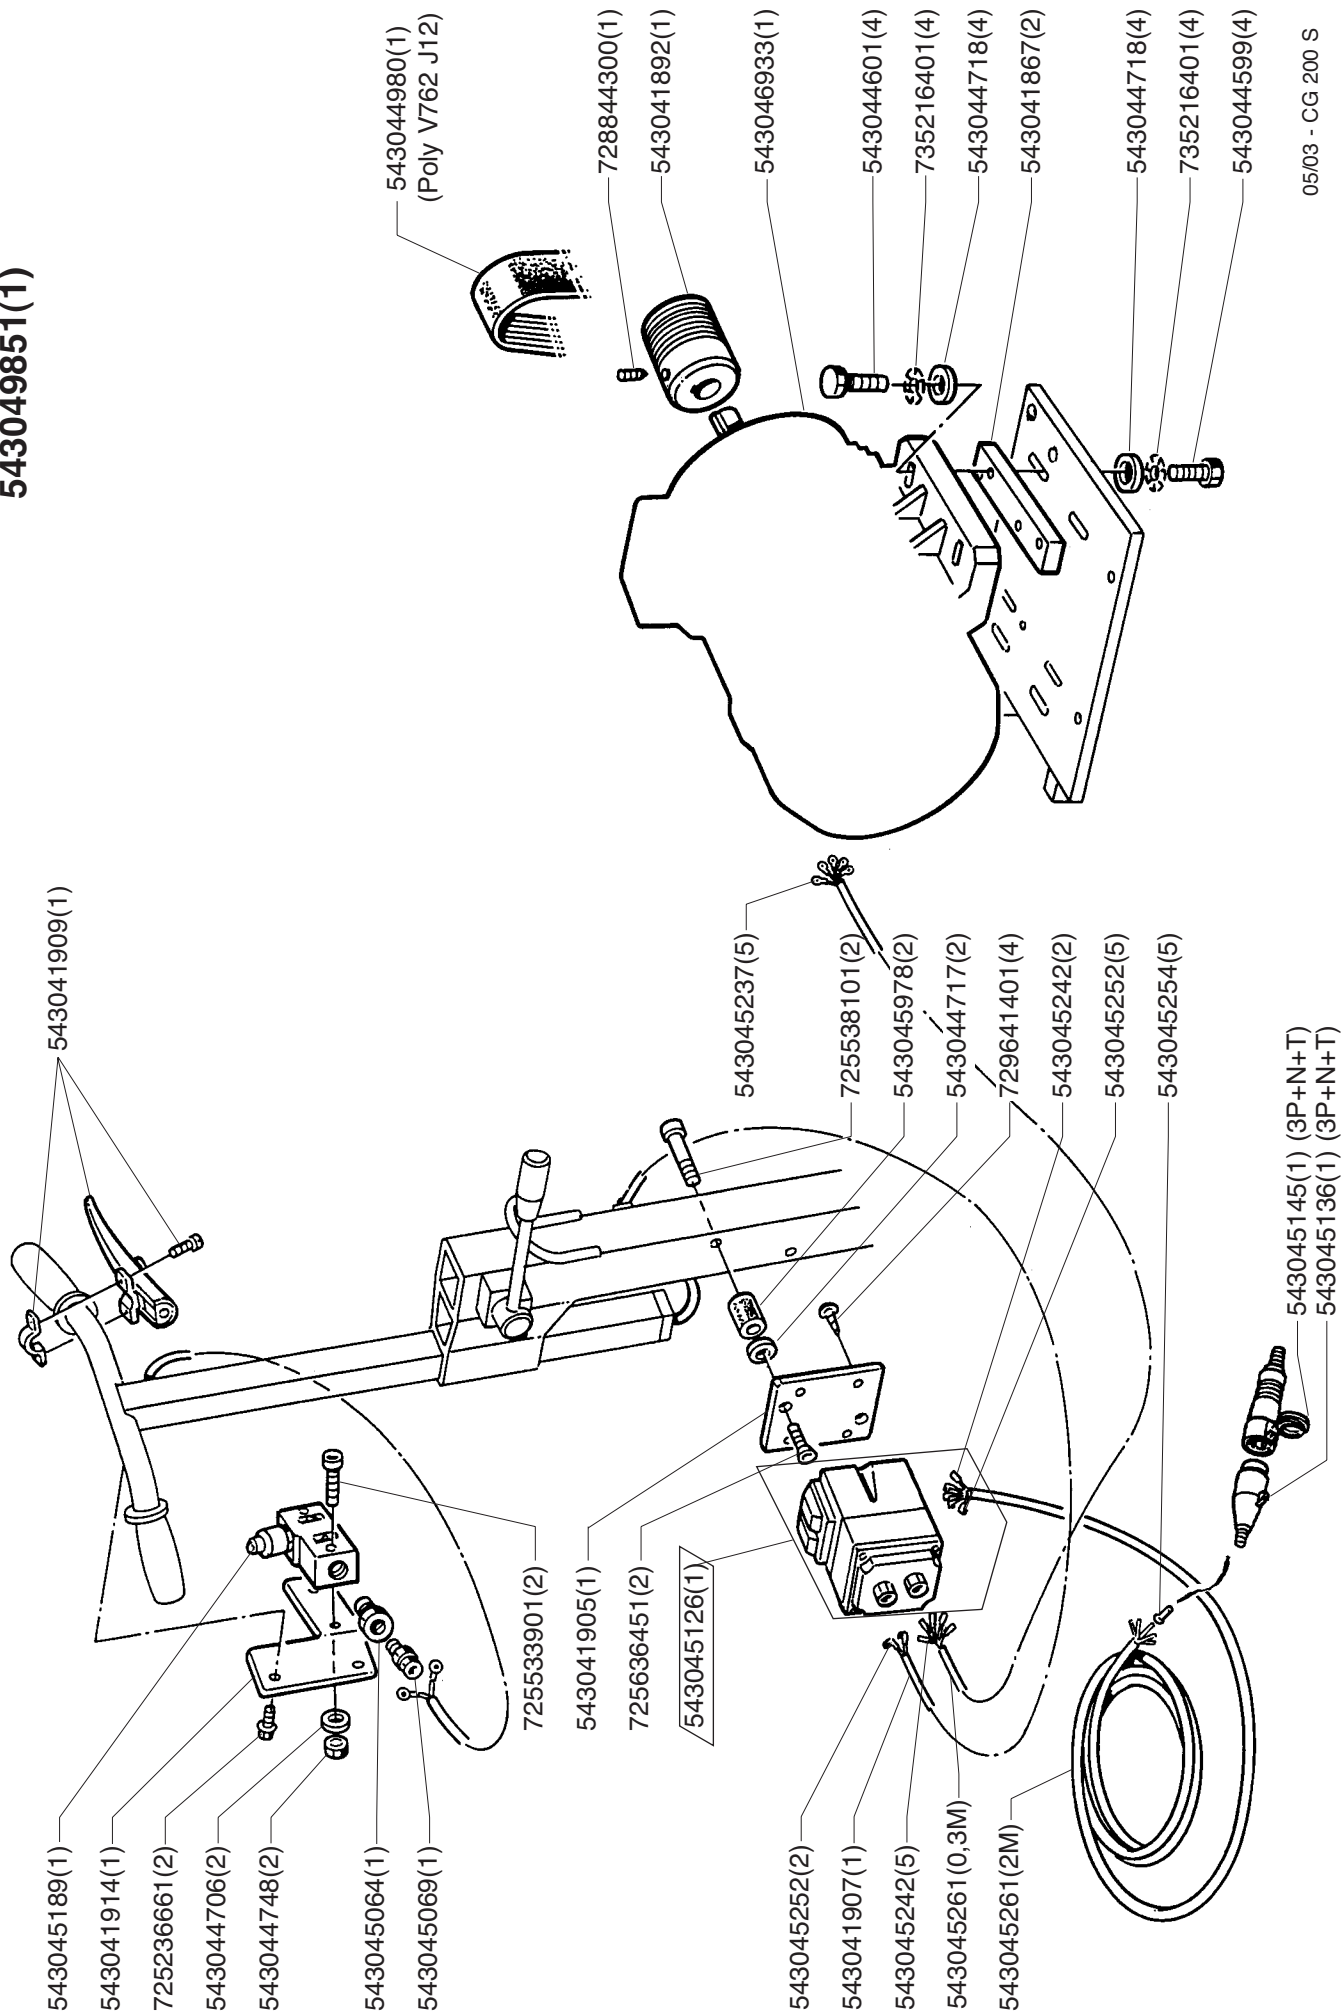

## **Husqvarna CG 200 S**

Pièces de rechange

Spare parts

Ersatzteile

Piezas de repuesto

Ricambi

Onderdelen

Reservdelar

Peças sobresselentes

543049846(1)

543049847(1)

**543068313(1)**

**543049848(1)**

**543049849(1)**

# 543049851(1)

TYPE		STANDARD - Largeur 200 mm		LATERAL - Largeur 47 mm	
		EQUIPEMENT TAMBOUR	TAMBOUR COMPLET	EQUIPEMENT TAMBOUR	TAMBOUR COMPLET
543040214 Ø 60 x 2 mm		 → 543040214 (400)	 1 543040220 (1)	 → 543040214 (92)	
		 → 543040214 (160)	 2 543040221 (1)	 → 543040214 (40)	
		 → 543040217 (164)		 → 543040217 (40)	
543040209 Ø 62 x 5 mm		 → 543040209 (160)	 3 543040222 (1)	 → 543040209 (40)	
		 → 543040209 (100)	 4 543040223 (1)	 → 543040209 (24)	
		 → 543040217 (100)		 → 543040217 (24)	
543040216 Ø 56 x 6,5 mm		 → 543040216 (84)	 5 543040224 (1)		
		 → 543040217 (84)	 6 543040225 (1)		
		 → 543040216 (24)			
		 → 543040217 (210)			
543040215		 → 543040215 (28)			
543040217		 → 543040217 (80)	 7 543040226 (1)		
543040219 NYLON 8/10 <sup>ème</sup> Ø 180 x 190 mm		543040219 (1)			
543040218 METAL 7/10 <sup>ème</sup> Ø 180 x 190 mm		 543040218 (1)			