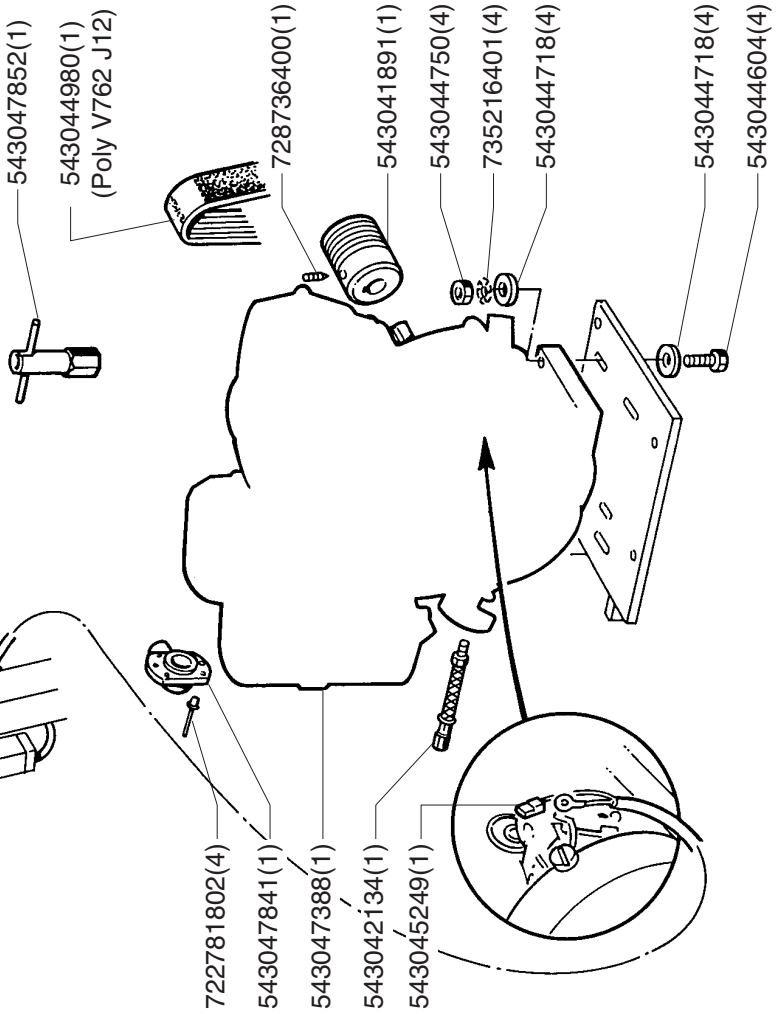

## **Husqvarna CG 200 S**

Pièces de rechange

Spare parts

Ersatzteile

Piezas de repuesto

Ricambi

Onderdelen

Reservdelar

Peças sobresselentes

543049846(1)

543049847(1)

**543068313(1)**

**543049848(1)**

**543049849(1)**

# 543049851(1)

TYPE		STANDARD - Largeur 200 mm		LATERAL - Largeur 47 mm	
		EQUIPEMENT TAMBOUR	TAMBOUR COMPLET	EQUIPEMENT TAMBOUR	TAMBOUR COMPLET
543040214 Ø 60 x 2 mm		 → 543040214 (400)	 1 543040220 (1)	 → 543040214 (92)	
		 → 543040214 (160)	 2 543040221 (1)	 → 543040214 (40)	
		 → 543040217 (164)		 → 543040217 (40)	
543040209 Ø 62 x 5 mm		 → 543040209 (160)	 3 543040222 (1)	 → 543040209 (40)	
		 → 543040209 (100)	 4 543040223 (1)	 → 543040209 (24)	
		 → 543040217 (100)		 → 543040217 (24)	
543040216 Ø 56 x 6,5 mm		 → 543040216 (84)	 5 543040224 (1)		
		 → 543040217 (84)	 6 543040225 (1)		
		 → 543040216 (24)			
		 → 543040217 (210)			
543040215		 → 543040215 (28)			
543040217		 → 543040217 (80)	 7 543040226 (1)		
543040219 NYLON 8/10 <sup>ème</sup> Ø 180 x 190 mm		543040219 (1)			
543040218 METAL 7/10 <sup>ème</sup> Ø 180 x 190 mm		 543040218 (1)			