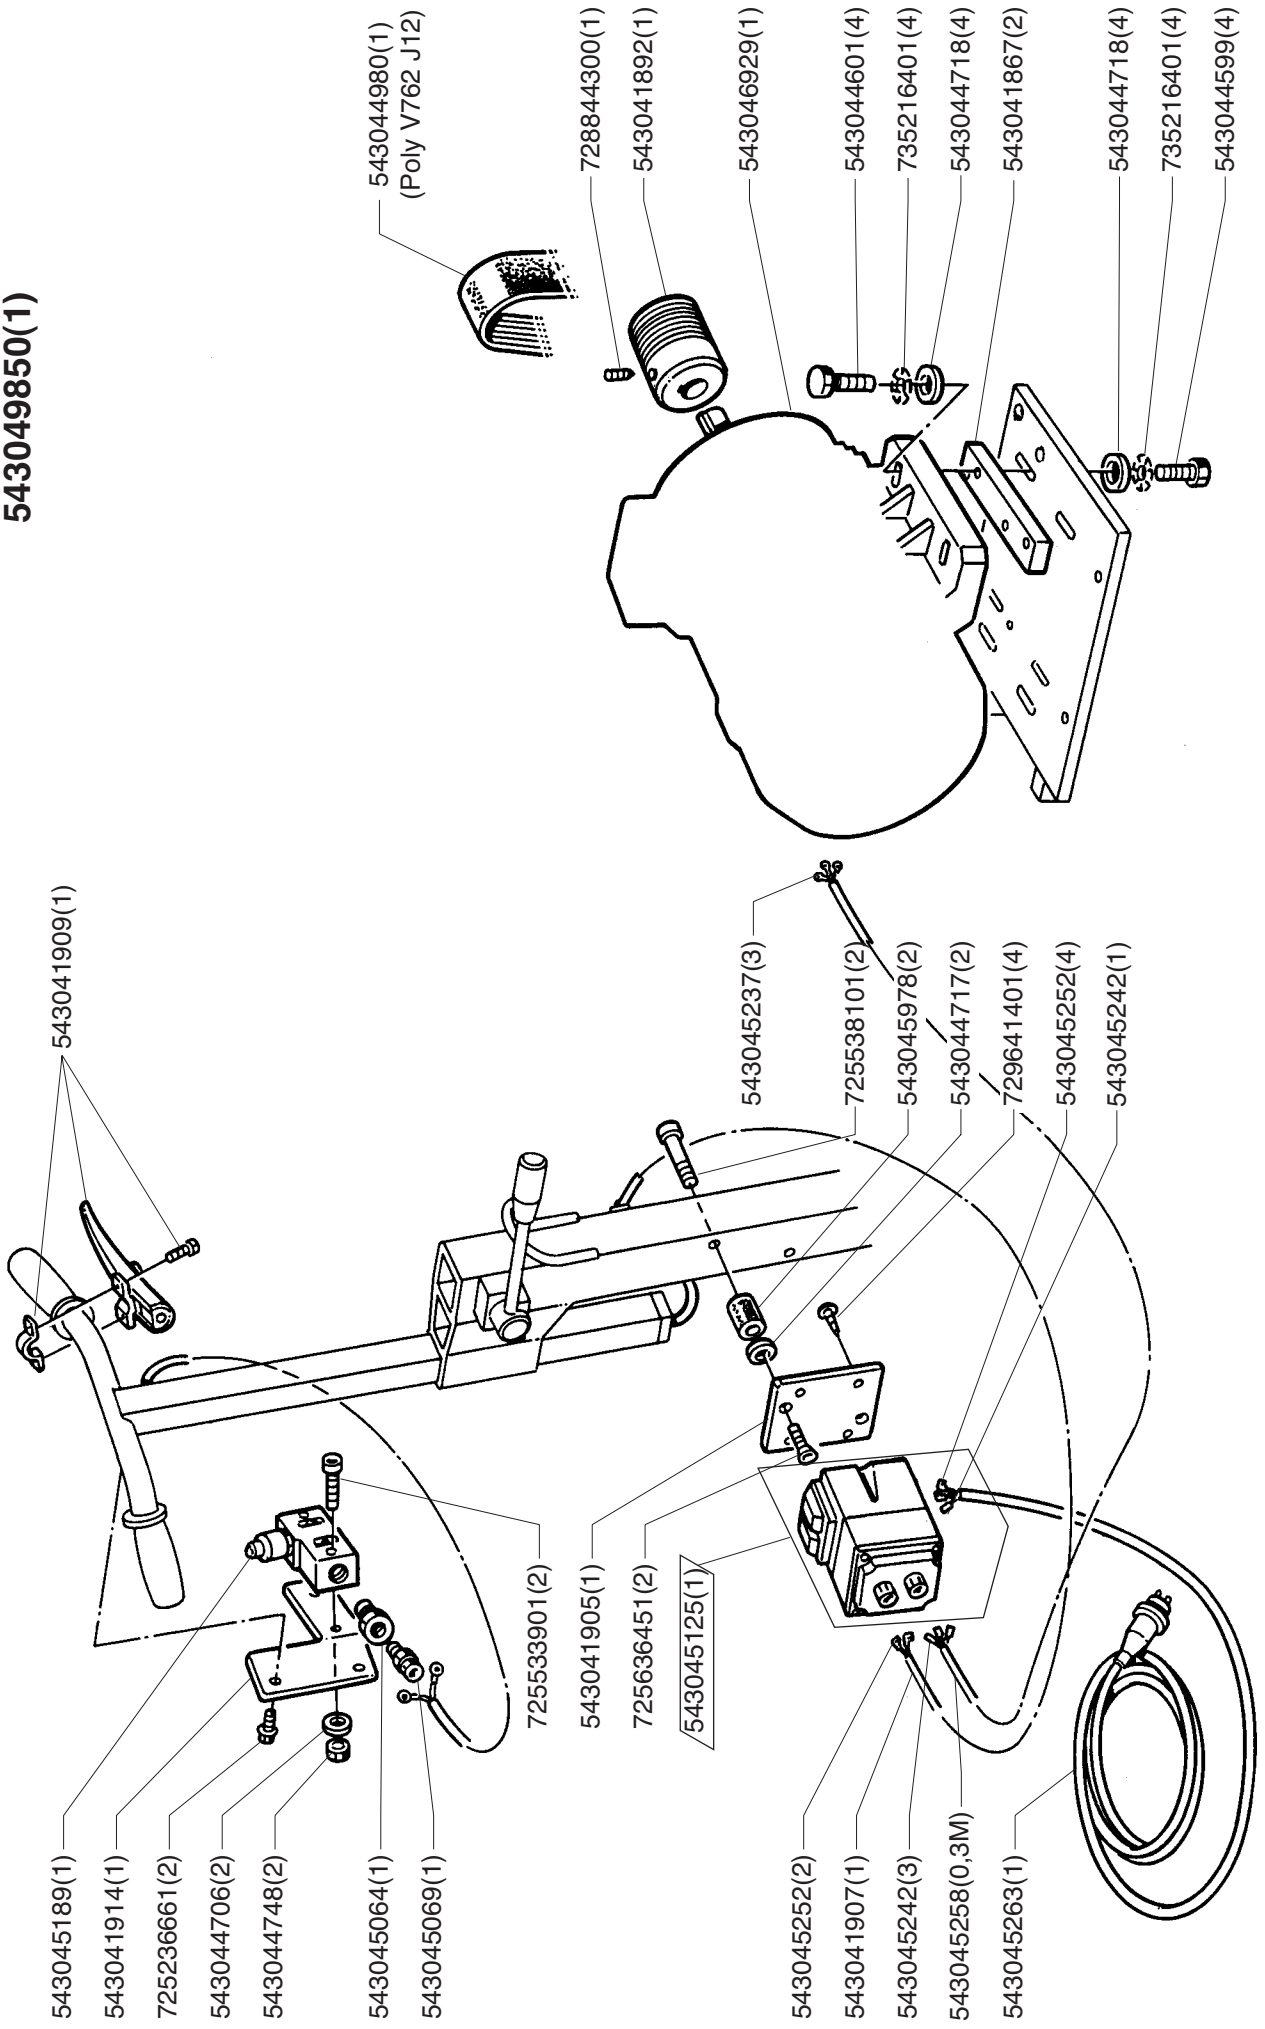

## **Husqvarna CG 200 S**

Pièces de rechange

Spare parts

Ersatzteile

Piezas de repuesto

Ricambi

Onderdelen

Reservdelar

Peças sobresselentes

543049846(1)

543049847(1)

**543068313(1)**

**543049848(1)**

**543049849(1)**

# 543049851(1)

TYPE		STANDARD - Largeur 200 mm		LATERAL - Largeur 47 mm	
		EQUIPEMENT TAMBOUR	TAMBOUR COMPLET	EQUIPEMENT TAMBOUR	TAMBOUR COMPLET
543040214 Ø 60 x 2 mm		 → 543040214 (400)	 1 543040220 (1)	 → 543040214 (92)	
		 → 543040214 (160)	 2 543040221 (1)	 → 543040214 (40)	
		 → 543040217 (164)		 → 543040217 (40)	
543040209 Ø 62 x 5 mm		 → 543040209 (160)	 3 543040222 (1)	 → 543040209 (40)	
		 → 543040209 (100)	 4 543040223 (1)	 → 543040209 (24)	
		 → 543040217 (100)		 → 543040217 (24)	
543040216 Ø 56 x 6,5 mm		 → 543040216 (84)	 5 543040224 (1)		
		 → 543040217 (84)	 6 543040225 (1)		
		 → 543040216 (24)			
		 → 543040217 (210)			
543040215		 → 543040215 (28)			
543040217		 → 543040217 (80)	 7 543040226 (1)		
543040219 NYLON 8/10 <sup>ème</sup> Ø 180 x 190 mm		543040219 (1)			
543040218 METAL 7/10 <sup>ème</sup> Ø 180 x 190 mm		 543040218 (1)			