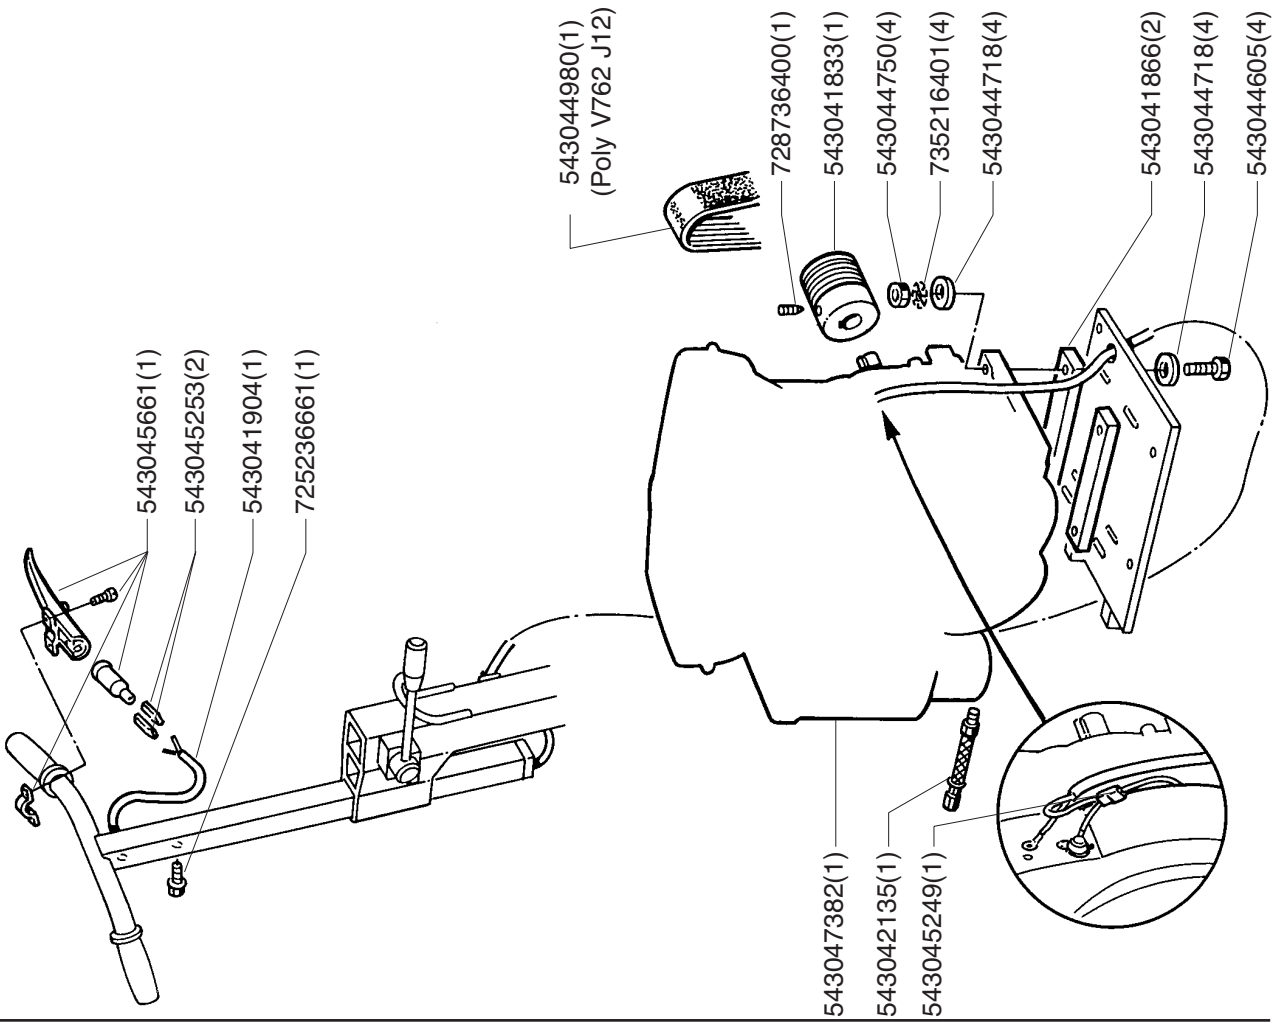

## **Husqvarna CG 200 S**

Pièces de rechange

Spare parts

Ersatzteile

Piezas de repuesto

Ricambi

Onderdelen

Reservdelar

Peças sobresselentes

543049846(1)

543049847(1)

**543068313(1)**

**543049848(1)**

**543049849(1)**

# 543049851(1)

TYPE		STANDARD - Largeur 200 mm		LATERAL - Largeur 47 mm	
		EQUIPEMENT TAMBOUR	TAMBOUR COMPLET	EQUIPEMENT TAMBOUR	TAMBOUR COMPLET
543040214 Ø 60 x 2 mm		 → 543040214 (400)	 1 543040220 (1)	 → 543040214 (92)	
		 → 543040214 (160)	 2 543040221 (1)	 → 543040214 (40)	
		 → 543040217 (164)		 → 543040217 (40)	
543040209 Ø 62 x 5 mm		 → 543040209 (160)	 3 543040222 (1)	 → 543040209 (40)	
		 → 543040209 (100)	 4 543040223 (1)	 → 543040209 (24)	
		 → 543040217 (100)		 → 543040217 (24)	
543040216 Ø 56 x 6,5 mm		 → 543040216 (84)	 5 543040224 (1)		
		 → 543040217 (84)	 6 543040225 (1)		
		 → 543040216 (24)			
		 → 543040217 (210)			
543040215		 → 543040215 (28)			
543040217		 → 543040217 (80)	 7 543040226 (1)		
543040219 NYLON 8/10 <sup>ème</sup> Ø 180 x 190 mm		543040219 (1)			
543040218 METAL 7/10 <sup>ème</sup> Ø 180 x 190 mm		 543040218 (1)			