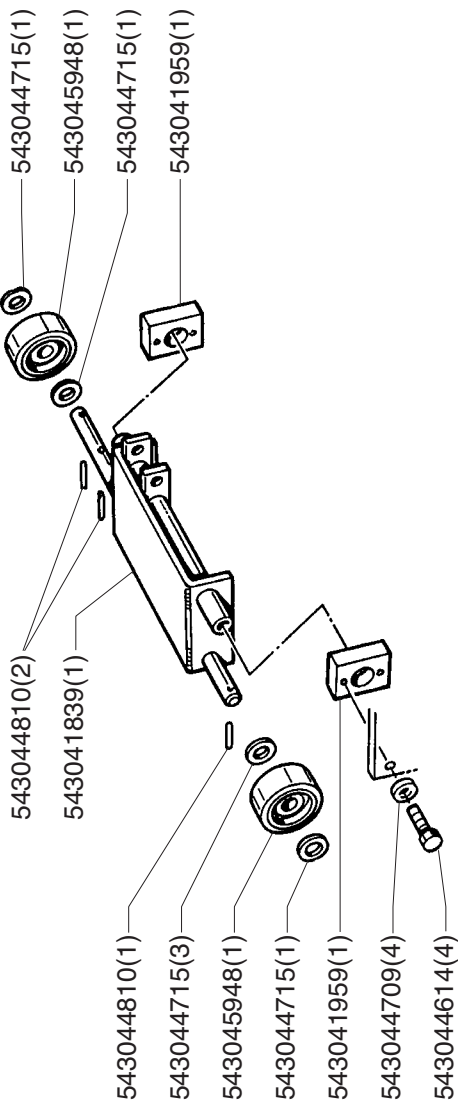

## **Husqvarna CG 200 S**

Pièces de rechange

Spare parts

Ersatzteile

Piezas de repuesto

Ricambi

Onderdelen

Reservdelar

Peças sobresselentes

543049846(1)

543049847(1)

**543068313(1)**

**543049848(1)**

**543049849(1)**

# 543049850(1)

# 543049851(1)

TYPE		STANDARD - Largeur 200 mm		LATERAL - Largeur 47 mm	
		EQUIPEMENT TAMBOUR	TAMBOUR COMPLET	EQUIPEMENT TAMBOUR	TAMBOUR COMPLET
543040214 Ø 60 x 2 mm		 → 543040214 (400)	 1 543040220 (1)	 → 543040214 (92)	
		 → 543040214 (160)	 2 543040221 (1)	 → 543040214 (40)	
		 → 543040217 (164)		 → 543040217 (40)	
543040209 Ø 62 x 5 mm		 → 543040209 (160)	 3 543040222 (1)	 → 543040209 (40)	
		 → 543040209 (100)	 4 543040223 (1)	 → 543040209 (24)	
		 → 543040217 (100)		 → 543040217 (24)	
543040216 Ø 56 x 6,5 mm		 → 543040216 (84)	 5 543040224 (1)		
		 → 543040217 (84)	 6 543040225 (1)		
		 → 543040216 (24)			
		 → 543040217 (210)			
543040215		 → 543040215 (28)			
543040217		 → 543040217 (80)	 7 543040226 (1)		
543040219 NYLON 8/10 <sup>ème</sup> Ø 180 x 190 mm		543040219 (1)			
543040218 METAL 7/10 <sup>ème</sup> Ø 180 x 190 mm		 543040218 (1)			