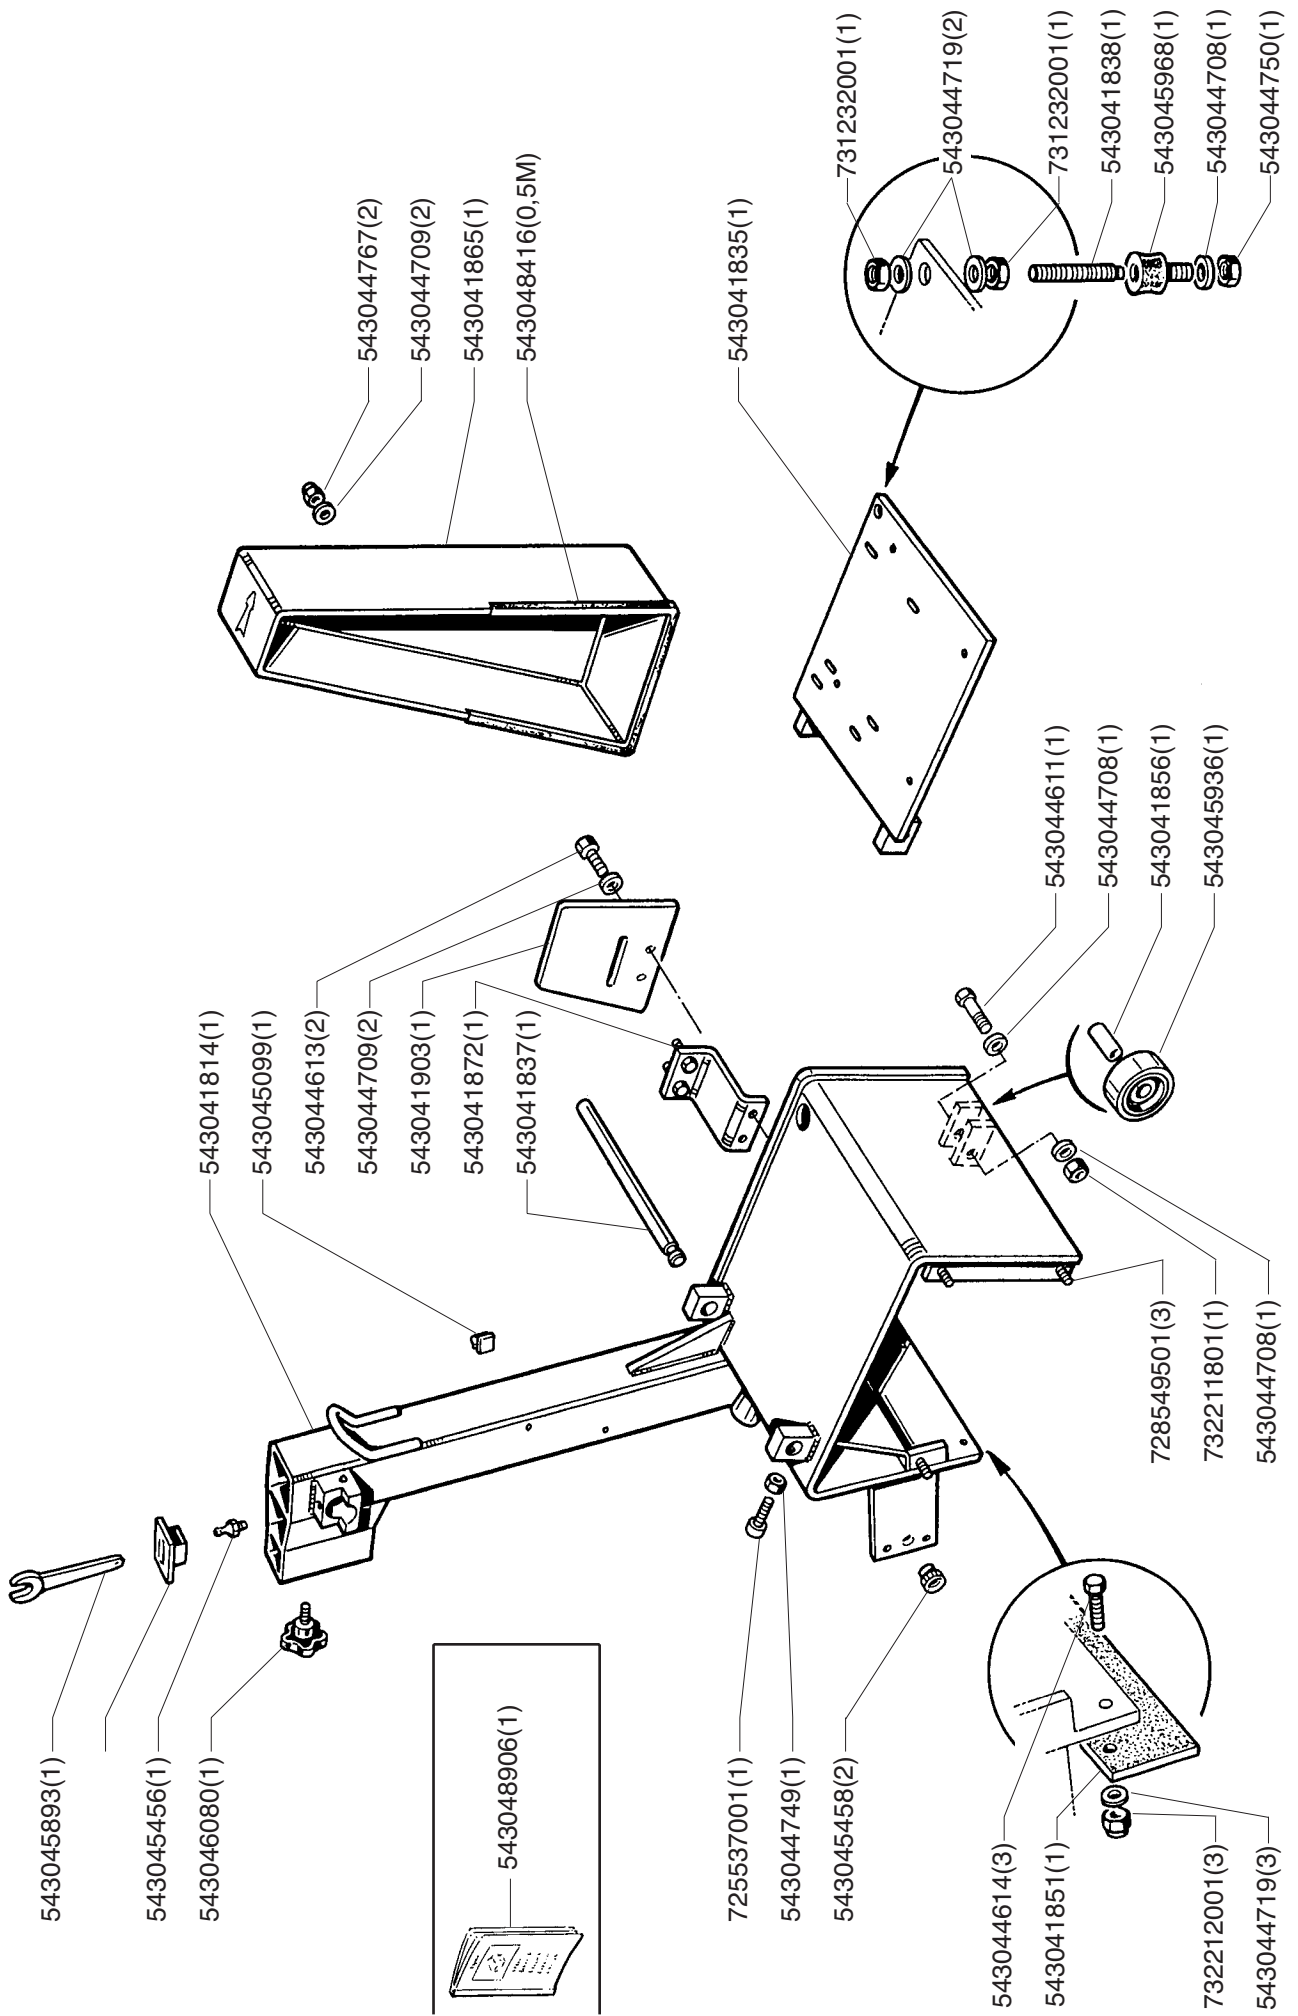

## **Husqvarna CG 200 S**

Pièces de rechange

Spare parts

Ersatzteile

Piezas de repuesto

Ricambi

Onderdelen

Reservdelar

Peças sobresselentes

543049846(1)

543049847(1)

**543068313(1)**

**543049848(1)**

**543049849(1)**

# 543049851(1)

TYPE		STANDARD - Largeur 200 mm		LATERAL - Largeur 47 mm	
		EQUIPEMENT TAMBOUR	TAMBOUR COMPLET	EQUIPEMENT TAMBOUR	TAMBOUR COMPLET
543040214 Ø 60 x 2 mm		 → 543040214 (400)	 1 543040220 (1)	 → 543040214 (92)	
		 → 543040214 (160)	 2 543040221 (1)	 → 543040214 (40)	
		 → 543040217 (164)		 → 543040217 (40)	
543040209 Ø 62 x 5 mm		 → 543040209 (160)	 3 543040222 (1)	 → 543040209 (40)	
		 → 543040209 (100)	 4 543040223 (1)	 → 543040209 (24)	
		 → 543040217 (100)		 → 543040217 (24)	
543040216 Ø 56 x 6,5 mm		 → 543040216 (84)	 5 543040224 (1)		
		 → 543040217 (84)	 6 543040225 (1)		
		 → 543040216 (24)			
		 → 543040217 (210)			
543040215		 → 543040215 (28)			
543040217		 → 543040217 (80)	 7 543040226 (1)		
543040219 NYLON 8/10 <sup>ème</sup> Ø 180 x 190 mm		543040219 (1)			
543040218 METAL 7/10 <sup>ème</sup> Ø 180 x 190 mm		 543040218 (1)			