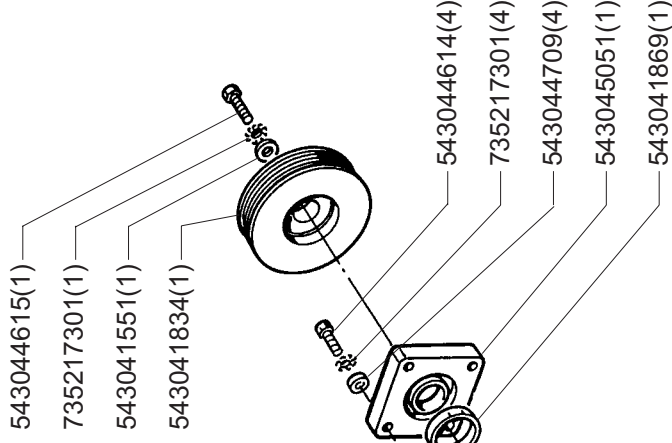

Peças sobresselentes

543049846(1)

543049847(1)

**543068313(1)**

**543049848(1)**

**543049849(1)**

# 543049851(1)

TYPE		STANDARD - Largeur 200 mm		LATERAL - Largeur 47 mm	
		EQUIPEMENT TAMBOUR	TAMBOUR COMPLET	EQUIPEMENT TAMBOUR	TAMBOUR COMPLET
543040214 Ø 60 x 2 mm		 → 543040214 (400)	 1 543040220 (1)	 → 543040214 (92)	
		 → 543040214 (160)	 2 543040221 (1)	 → 543040214 (40)	
		 → 543040217 (164)		 → 543040217 (40)	
543040209 Ø 62 x 5 mm		 → 543040209 (160)	 3 543040222 (1)	 → 543040209 (40)	
		 → 543040209 (100)	 4 543040223 (1)	 → 543040209 (24)	
		 → 543040217 (100)		 → 543040217 (24)	
543040216 Ø 56 x 6,5 mm		 → 543040216 (84)	 5 543040224 (1)		
		 → 543040217 (84)	 6 543040225 (1)		
		 → 543040216 (24)			
		 → 543040217 (210)			
543040215		 → 543040215 (28)			
543040217		 → 543040217 (80)	 7 543040226 (1)		
543040219 NYLON 8/10 <sup>ème</sup> Ø 180 x 190 mm		543040219 (1)			
543040218 METAL 7/10 <sup>ème</sup> Ø 180 x 190 mm		 543040218 (1)			