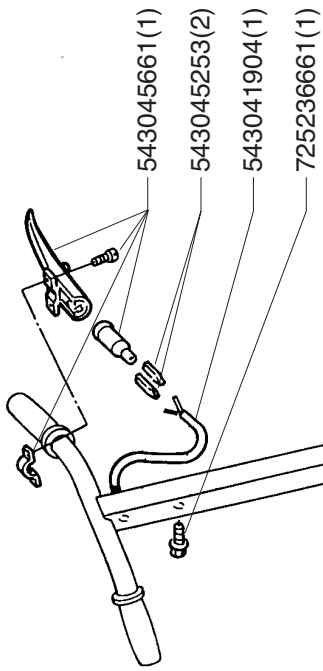

## **Husqvarna CG 200 S**

Pièces de rechange

Spare parts

Ersatzteile

Piezas de repuesto

Ricambi

Onderdelen

Reservdelar

Peças sobresselentes

543049846(1)

543049847(1)

**543068313(1)**

**543049848(1)**

**543049849(1)**

# 543049851(1)

TYPE		STANDARD - Largeur 200 mm		LATERAL - Largeur 47 mm	
		EQUIPEMENT TAMBOUR	TAMBOUR COMPLET	EQUIPEMENT TAMBOUR	TAMBOUR COMPLET
543040214 Ø 60 x 2 mm		 → 543040214 (400)	 1 543040220 (1)	 → 543040214 (92)	
		 → 543040214 (160)	 2 543040221 (1)	 → 543040214 (40)	
		 → 543040217 (164)		 → 543040217 (40)	
543040209 Ø 62 x 5 mm		 → 543040209 (160)	 3 543040222 (1)	 → 543040209 (40)	
		 → 543040209 (100)	 4 543040223 (1)	 → 543040209 (24)	
		 → 543040217 (100)		 → 543040217 (24)	
543040216 Ø 56 x 6,5 mm		 → 543040216 (84)	 5 543040224 (1)		
		 → 543040217 (84)	 6 543040225 (1)		
		 → 543040216 (24)			
		 → 543040217 (210)			
543040215		 → 543040215 (28)			
543040217		 → 543040217 (80)	 7 543040226 (1)		
543040219 NYLON 8/10 <sup>ème</sup> Ø 180 x 190 mm		543040219 (1)			
543040218 METAL 7/10 <sup>ème</sup> Ø 180 x 190 mm		 543040218 (1)			