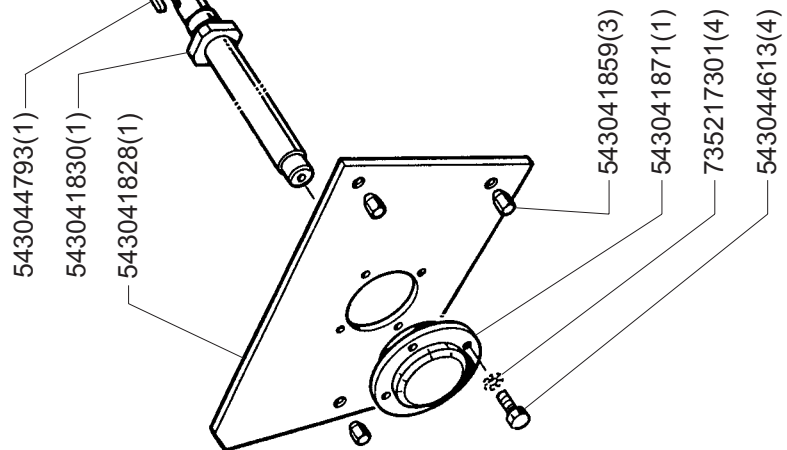

Peças sobresselentes

543049846(1)

543049847(1)

**543068313(1)**

**543049848(1)**

**543049849(1)**

# 543049851(1)

TYPE		STANDARD - Largeur 200 mm		LATERAL - Largeur 47 mm	
		EQUIPEMENT TAMBOUR	TAMBOUR COMPLET	EQUIPEMENT TAMBOUR	TAMBOUR COMPLET
543040214 Ø 60 x 2 mm		 → 543040214 (400)	 1 543040220 (1)	 → 543040214 (92)	
		 → 543040214 (160)	 2 543040221 (1)	 → 543040214 (40)	
		 → 543040217 (164)		 → 543040217 (40)	
543040209 Ø 62 x 5 mm		 → 543040209 (160)	 3 543040222 (1)	 → 543040209 (40)	
		 → 543040209 (100)	 4 543040223 (1)	 → 543040209 (24)	
		 → 543040217 (100)		 → 543040217 (24)	
543040216 Ø 56 x 6,5 mm		 → 543040216 (84)	 5 543040224 (1)		
		 → 543040217 (84)	 6 543040225 (1)		
		 → 543040216 (24)			
		 → 543040217 (210)			
543040215		 → 543040215 (28)			
543040217		 → 543040217 (80)	 7 543040226 (1)		
543040219 NYLON 8/10 <sup>ème</sup> Ø 180 x 190 mm		543040219 (1)			
543040218 METAL 7/10 <sup>ème</sup> Ø 180 x 190 mm		 543040218 (1)			