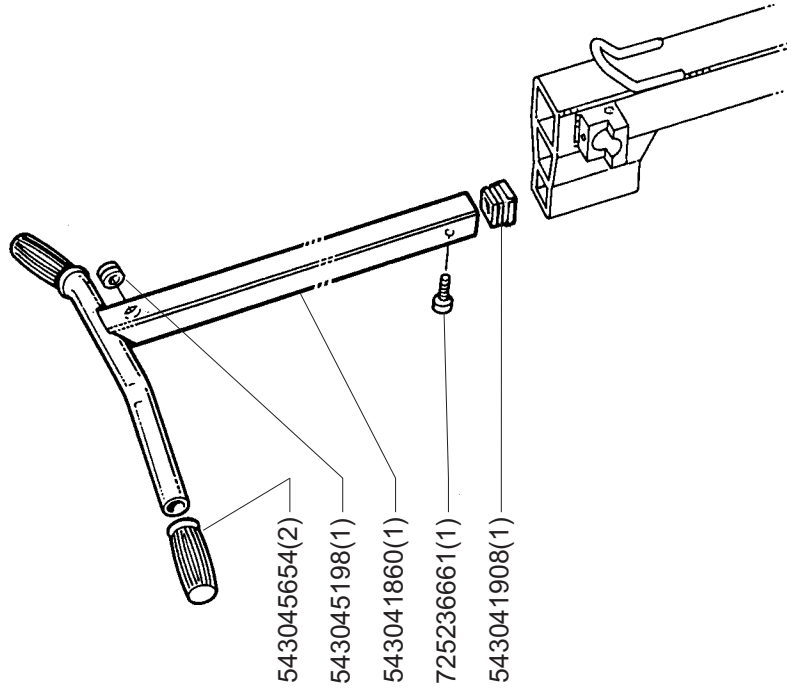

## **Husqvarna CG 200 S**

Pièces de rechange

Spare parts

Ersatzteile

Piezas de repuesto

Ricambi

Onderdelen

Reservdelar

Peças sobresselentes

543049846(1)

543049847(1)

**543068313(1)**

**543049848(1)**

**543049849(1)**

# 543049850(1)

# 543049851(1)

TYPE		STANDARD - Largeur 200 mm		LATERAL - Largeur 47 mm	
		EQUIPEMENT TAMBOUR	TAMBOUR COMPLET	EQUIPEMENT TAMBOUR	TAMBOUR COMPLET
543040214 Ø 60 x 2 mm		 → 543040214 (400)	 1 543040220 (1)	 → 543040214 (92)	
		 → 543040214 (160)	 2 543040221 (1)	 → 543040214 (40)	
		 → 543040217 (164)		 → 543040217 (40)	
543040209 Ø 62 x 5 mm		 → 543040209 (160)	 3 543040222 (1)	 → 543040209 (40)	
		 → 543040209 (100)	 4 543040223 (1)	 → 543040209 (24)	
		 → 543040217 (100)		 → 543040217 (24)	
543040216 Ø 56 x 6,5 mm		 → 543040216 (84)	 5 543040224 (1)		
		 → 543040217 (84)	 6 543040225 (1)		
		 → 543040216 (24)			
		 → 543040217 (210)			
543040215		 → 543040215 (28)			
543040217		 → 543040217 (80)	 7 543040226 (1)		
543040219 NYLON 8/10 <sup>ème</sup> Ø 180 x 190 mm		543040219 (1)			
543040218 METAL 7/10 <sup>ème</sup> Ø 180 x 190 mm		 543040218 (1)			