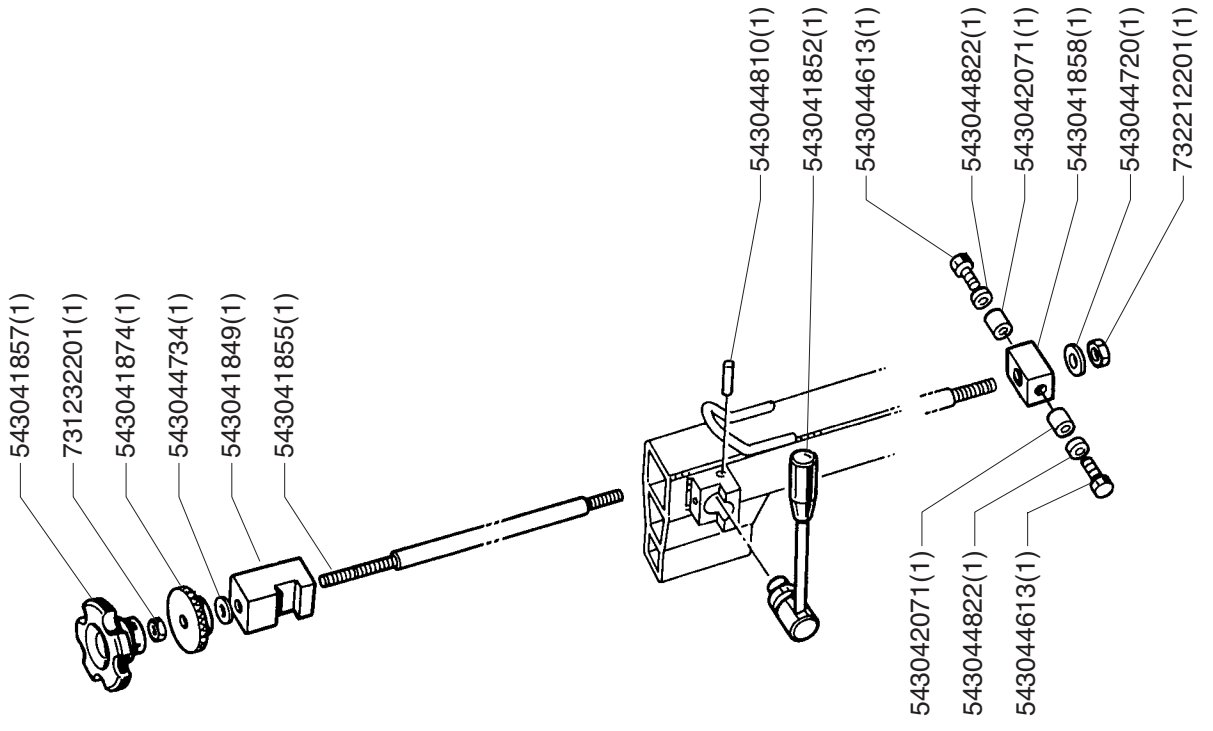

## **Husqvarna CG 200 S**

Pièces de rechange

Spare parts

Ersatzteile

Piezas de repuesto

Ricambi

Onderdelen

Reservdelar

Peças sobresselentes

543049846(1)

543049847(1)

**543068313(1)**

**543049848(1)**

**543049849(1)**

# 543049851(1)

TYPE		STANDARD - Largeur 200 mm		LATERAL - Largeur 47 mm	
		EQUIPEMENT TAMBOUR	TAMBOUR COMPLET	EQUIPEMENT TAMBOUR	TAMBOUR COMPLET
543040214 Ø 60 x 2 mm		 → 543040214 (400)	 1 543040220 (1)	 → 543040214 (92)	
		 → 543040214 (160)	 2 543040221 (1)	 → 543040214 (40)	
		 → 543040217 (164)		 → 543040217 (40)	
543040209 Ø 62 x 5 mm		 → 543040209 (160)	 3 543040222 (1)	 → 543040209 (40)	
		 → 543040209 (100)	 4 543040223 (1)	 → 543040209 (24)	
		 → 543040217 (100)		 → 543040217 (24)	
543040216 Ø 56 x 6,5 mm		 → 543040216 (84)	 5 543040224 (1)		
		 → 543040217 (84)	 6 543040225 (1)		
		 → 543040216 (24)			
		 → 543040217 (210)			
543040215		 → 543040215 (28)			
543040217		 → 543040217 (80)	 7 543040226 (1)		
543040219 NYLON 8/10 <sup>ème</sup> Ø 180 x 190 mm		543040219 (1)			
543040218 METAL 7/10 <sup>ème</sup> Ø 180 x 190 mm		 543040218 (1)			